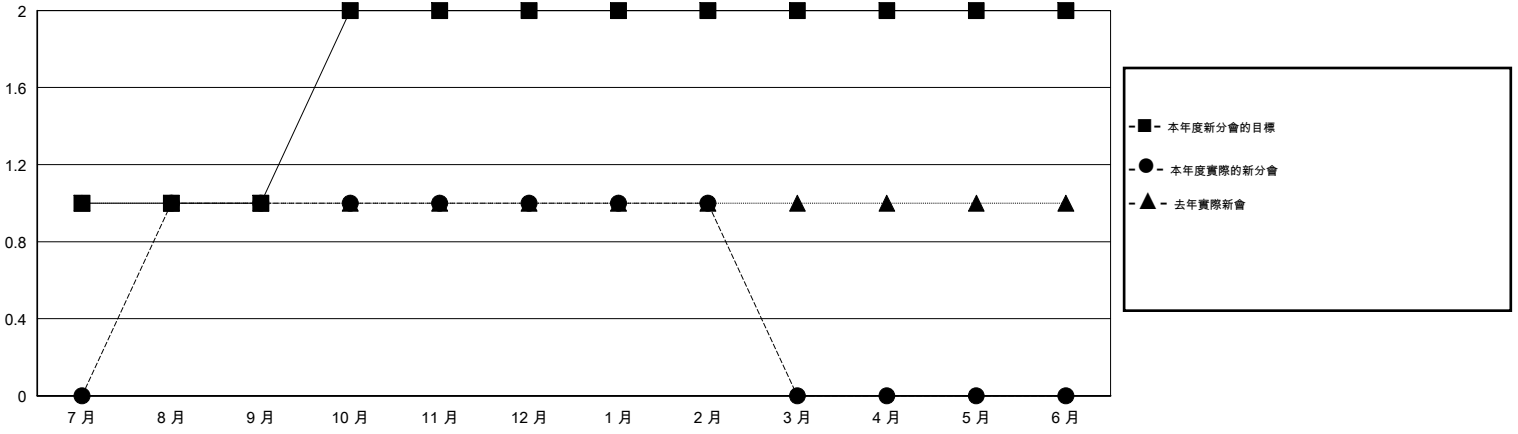

MONTHLY MEMBERSHIP PROGRESS REPORT

District 300D2

Results as of: 2/29/2016

GMT: PEI-JEN CHEN

地點 REP OF CHINA

GMT憲章區 5

分會				
成果 2015-2016				
季	新分會目標	新會	會員流失的分會	淨增/減
7月/8月/9月	1	1	0	1
10月/11月/12月	1	0	0	0
1月/2月/3月	0	0	0	0
4月/5月/6月	0	0	0	0

位會員@每位須繳				
成果 2015-2016				
季	新會員目標	增加的授證/新會員	退會人數	淨增/減
7月/8月/9月	145	238	144	94
10月/11月/12月	25	46	30	16
1月/2月/3月	20	50	46	4
4月/5月/6月	15	0	0	0

目標與實際新會累積