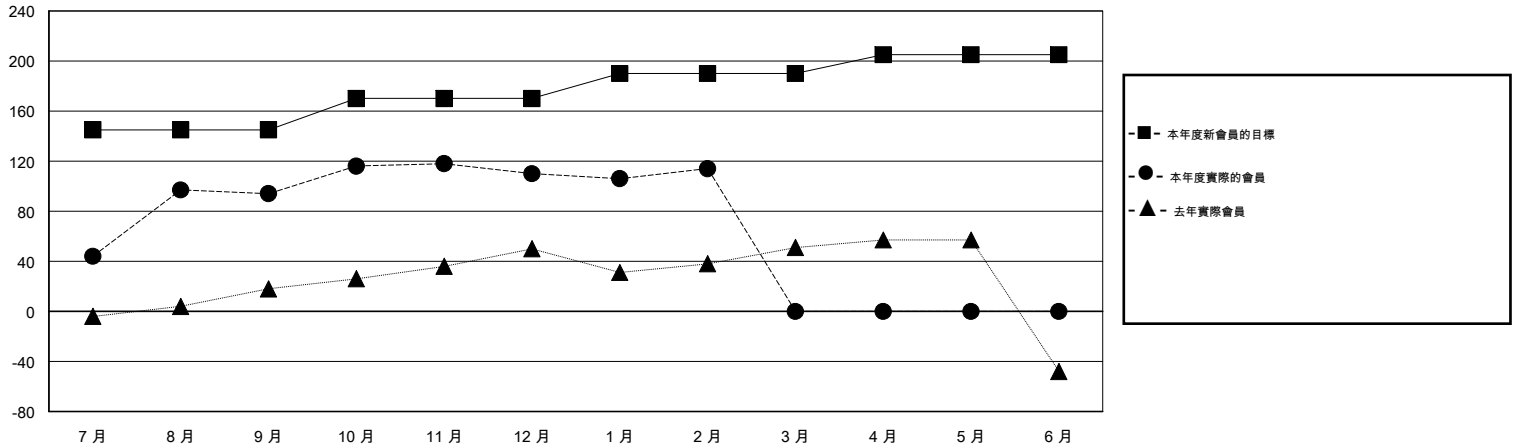

目標和實際會員累積

已取消的分會: 0	53 CLUBS OF 55 增添1位或以上的新會員	性別分佈
放棄的會員	點擊這裡取得健康評估資料	男 1,378 (74.97%)
過世 4		女 460 (25.03%)
分會已取消 0	家庭單位會員 22	戶長 8
其他 216		非戶長 14
總計 220